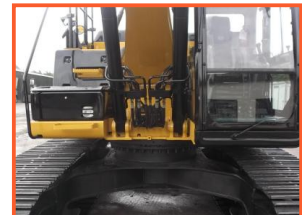

cat 320e

£POA

epa marked

Product Details

Category/Type	Excavators
Make	cat
Model	320e
Year	2014
Hours	-

Old Dublin Road, Swinford, Co Mayo, Ireland

Tel: +353 (0)94 9251209 Mob: +353 (0)87 2466111

www.usedplantsales.eu sales@mgplant.com